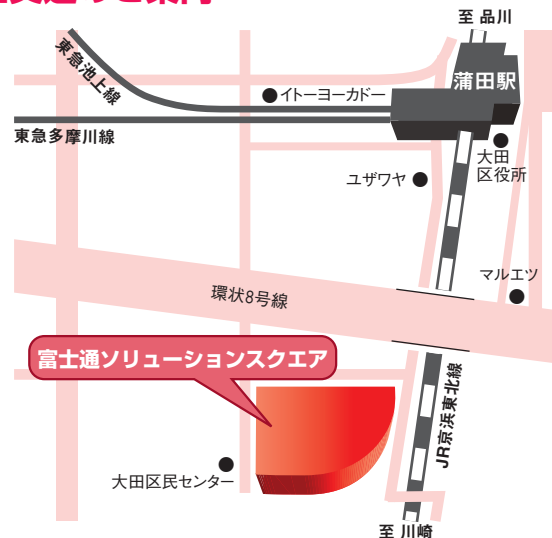

## ■ 開催概要

**名称** PoweredSolutionフォーラム2007  
**会期** 2007年11月7日(水)~8日(木)  
セミナー 10:00~16:20 (受付開始 9:30)  
デモ展示 9:30~17:00  
**会場** 富士通ソリューションスクエア (受付 ソリューション棟2F)  
(東京都大田区新蒲田1-17-25)  
**主催** 株式会社富士通ソーシャルサイエンスラボラトリ(富士通SSL)  
**入場料** 無料(セミナーへのご参加は事前登録をお願いします。)

## ■ 交通のご案内

JR京浜東北線 蒲田駅から徒歩6分  
東急多摩川線/池上線 蒲田駅から徒歩6分